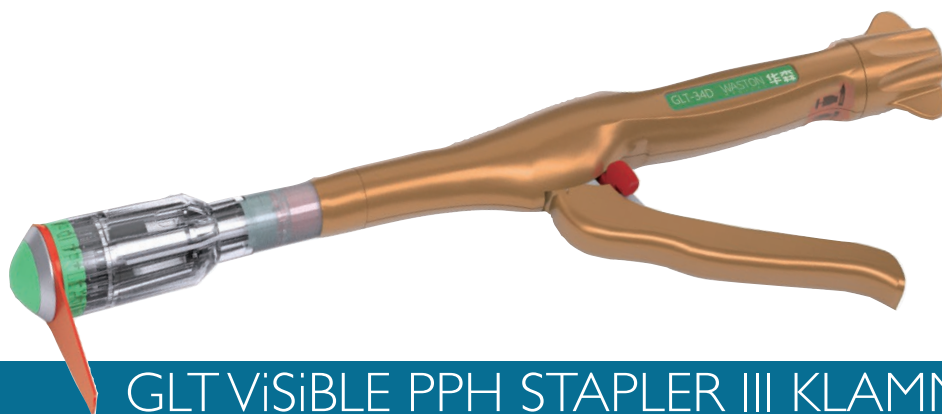

# GLT ViSiBLE PPH STAPLER III KLAMMERNAHHTREIHEN

## Die RiVOLUTION<sup>®</sup> Innovation

Die transparente Klammerpatrone und das größere Lumen sorgen für ein klares visuelles Feedback und mehr Sicherheit.

## GLT ViSiBLE PPH STAPLER III KLAMMERREIHEN

### Die RiVOLUTION® Innovation

Produktcode	Model	Klammer- natreihen	Ø Außen	Ø Innen	Klammer- höhe	Klammer- menge	VH / Stück	VE / Versandkarton
12016134	GLT-34-D	2	34	4,3	4	32	1	3

Der GLT Visible PPH Stapler bietet durch die transparente Klammerpatrone und das größere Lumen ein klares visuelles Feedback und dadurch mehr Sicherheit.