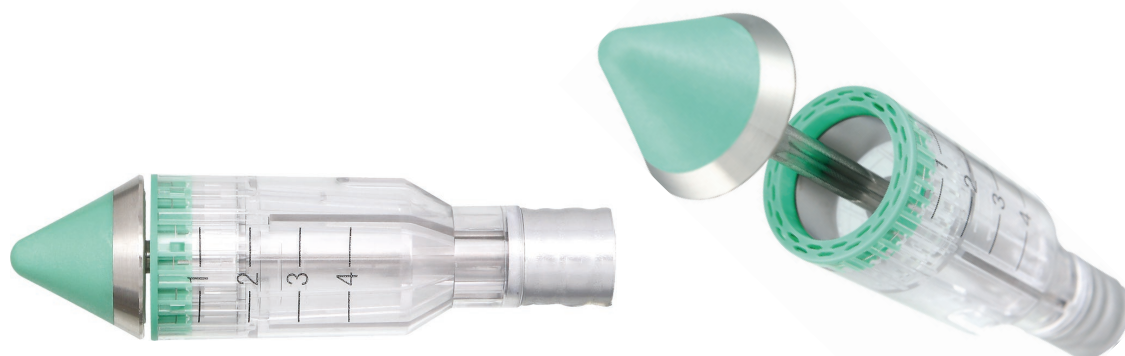

# GLT ViSiBLE PPH STAPLER III KLAMMERNAHHTREIHEN

## Die RiVOLUTION<sup>®</sup> Innovation

Die transparente Klammerpatrone und das größere Lumen sorgen für ein klares visuelles Feedback und mehr Sicherheit.

## GLT ViSiBLE PPH STAPLER III KLAMMERREIHEN

### Die RiVOLUTION® Innovation

Produktcode	Model	Klammer- natreihen	Ø Außen	Ø Innen	Klammer- höhe	Klammer- menge	VH / Stück	VE / Versandkarton
12016134	GLT-34-D	2	34	4,3	4	32	1	3

Der GLT Visible PPH Stapler bietet durch die transparente Klammerpatrone und das größere Lumen ein klares visuelles Feedback und dadurch mehr Sicherheit.